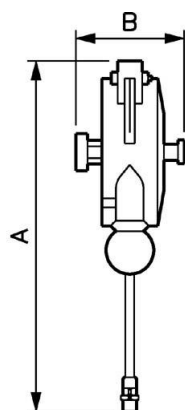

## Serie E: alimentazione diretta per flessibile - portata da 0,4 kg a 2,5 kg

<u>Lung. (del cavo (m))</u> 1,4	<u>Carico min. (kg)</u> 0,4	<u>Carico max. (kg)</u> 0,8	<u>Peso (kg)</u> 1,12
<u>Temperatura</u> +5°C a +60°C	<u>Materiale</u> Corpo : Alluminio Cavo : acciaio inox	<u>Applicazioni</u> Postazione di montaggio, assemblaggio, confezionamento	

Descrizione				
Riferimento	Lung. (del cavo (m))	Carico min. (kg)	Carico max. (kg)	Peso (kg)
<b>BAL 0408E</b>	1,4	0,4	0,8	1,12
<b>BAL 0715E</b>	1,4	0,75	1,5	1,13
<b>BAL 1225E</b>	1,4	1,2	2,5	1,26

### Dimensions

Riferimento	A mm	B mm
<b>BAL 0408E</b>	298	104
<b>BAL 0715E</b>	298	104
<b>BAL 1225E</b>	298	104