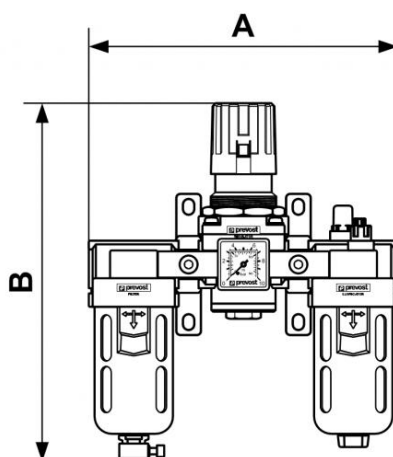

ALTO 3 - Filtro regolatore lubrificatore 3 blocchi con manometro e fissaggio

Filettatura femmina BSPP G 1/2	Portata (l/min a 7 bar ?P : 1bar) 3500	Pressione max di utilizzo (bar) 12	Filtrazione (µm) 25
Temperatura +5°C a +50 °C	Materiale Corpo : Alluminio Tazza policarbonato con protezione metallica	Dotato di Scaricatore manuale	

Descrizione				
Riferimento	Filettatura femmina BSPP	Portata (l/min a 7 bar ΔP : 1bar)	Pressione max di utilizzo (bar)	Filtrazione (µm)
TT SM3	G 1/2	3500	12	25

Dimensions

Riferimento	A mm	B mm
TT SM3	241	280