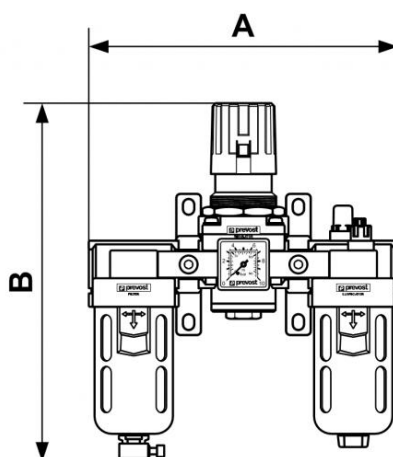

## ALTO 3 - Filtro regolatore lubrificatore 3 blocchi con manometro e fissaggio

<b>Filettatura femmina</b> <b>BSPP</b> G 1/2	<b>Portata (l/min a 7 bar</b> <b>?P : 1bar)</b> 3500	<b>Pressione max di utilizzo</b> <b>(bar)</b> 12	<b>Filtrazione (µm)</b> 25
<b>Temperatura</b> +5°C a +50 °C	<b>Materiale</b> Corpo : Alluminio Tazza policarbonato con protezione metallica	<b>Dotato di</b> Scaricatore manuale	

Descrizione				
Riferimento	Filettatura femmina BSPP	Portata (l/min a 7 bar &#916;P : 1bar)	Pressione max di utilizzo (bar)	Filtrazione (µm)
<b>TT SM3</b>	G 1/2	3500	12	25

### Dimensions

Riferimento	A mm	B mm
<b>TT SM3</b>	241	280