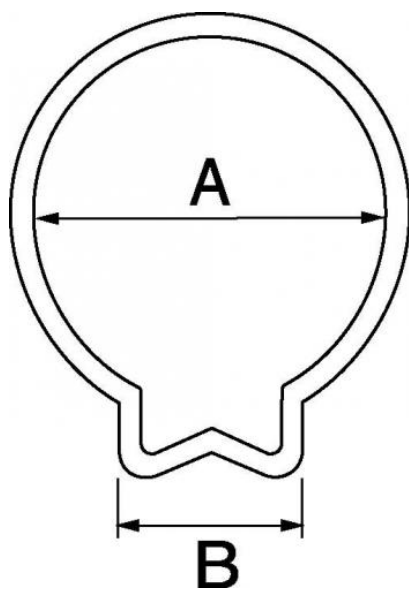

## Fascette a 1 orecchio acciaio trattato

Ø min./max. (mm)

07 - 09

Larghezza di banda

(mm)

6

Confezionamento

100

### Descrizione

Riferimento	Ø min./max. (mm)	Larghezza di banda (mm)	Confezionamento
<b>0709E</b>	07 - 09	6	100
<b>0810E</b>	08 - 10	6	100
<b>0911E</b>	09 - 11	6,5	100
<b>1012E</b>	10 - 12	6,5	100
<b>1113E</b>	11 - 13	6,5	100
<b>1214E</b>	12 - 14	7	100
<b>1416E</b>	14 - 16	7	100
<b>1618E</b>	16 - 18	7	100

### Dimensions

Riferimento	A mm	B mm
<b>0709E</b>	9.3	5.5
<b>0810E</b>	10.3	6
<b>0911E</b>	11.3	6.5
<b>1012E</b>	12.3	7
<b>1113E</b>	13.3	7.5
<b>1214E</b>	14.3	8
<b>1416E</b>	16.3	8.5
<b>1618E</b>	18.5	9.5