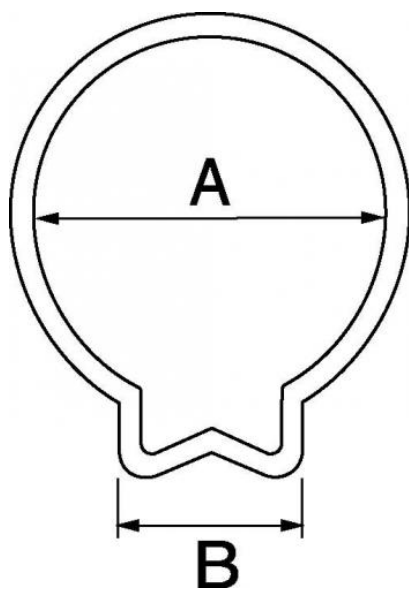

## Fascette a 1 orecchio acciaio trattato

Ø min./max. (mm)

07 - 09

Larghezza di banda

(mm)

6

Confezionamento

100

### Descrizione

Riferimento	Ø min./max. (mm)	Larghezza di banda (mm)	Confezionamento
<b>0709E</b>	07 - 09	6	100
<b>0810E</b>	08 - 10	6	100
<b>0911E</b>	09 - 11	6,5	100
<b>1012E</b>	10 - 12	6,5	100
<b>1113E</b>	11 - 13	6,5	100
<b>1214E</b>	12 - 14	7	100
<b>1416E</b>	14 - 16	7	100

Riferimento	Ø min./max. (mm)	Larghezza di banda (mm)	Confezionamento
<b>1618E</b>	16 - 18	7	100

### Dimensions

Riferimento	A mm	B mm
0709E	9.3	5.5
0810E	10.3	6
0911E	11.3	6.5
1012E	12.3	7
1113E	13.3	7.5
1214E	14.3	8
1416E	16.3	8.5
1618E	18.5	9.5